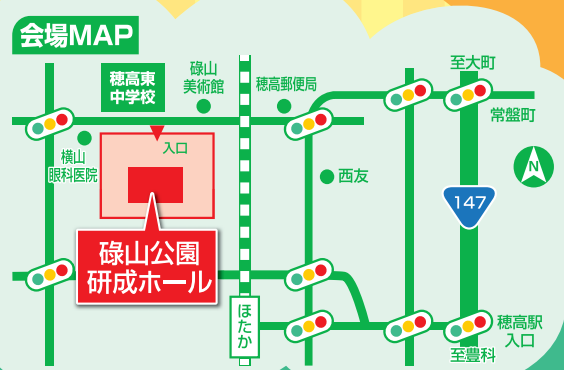

補助金

お家のリフォーム・修理・引っ越しなどに使える補助金

1. 国の補助金
2. ・子育てエコホーム支援事業
   - ・先進的窓リノベ事業
3. 安曇野市の補助金
4. ・空き家利活用制度
   - ・耐震改修費用補助
   - ・太陽光発電設置補助
   - ・蓄電池設置補助

詳しくはお問い合わせください