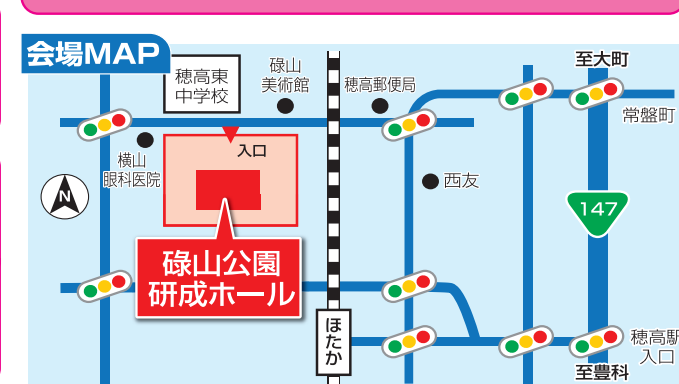

寄せ植え販売

おみやげにどうぞ!

ポップコーン&わたがし無料 バルーンプレゼント

お子様・お孫様のお土産におひとつどうぞ!

健康チェック

あなたの免疫を測定します

先着順無料サービス

包丁研ぎ 1家族2本まで
網戸貼替 1家族1枚まで
受付 午前中のみ
グレー網・幅90cm以内

大人気!!

準備の関係で10:30より
販売いたします!

「さかた」の おやき販売!

野沢菜・卯の花・小倉・やさい・ひじき胡桃の5種1セット

24(土)先着50名様 25(日)先着40名様
お一家族様1セットのみ! なくなり次第終了!

快適な暮らしのお手伝い
有限会社 **タカギプランニング**

安曇野市豊科南穂高525-7 URL: <http://ta-plan.jp/>
TEL 0263-72-1161
受付時間 8:30~19:00(土・日・祝日も営業しております)