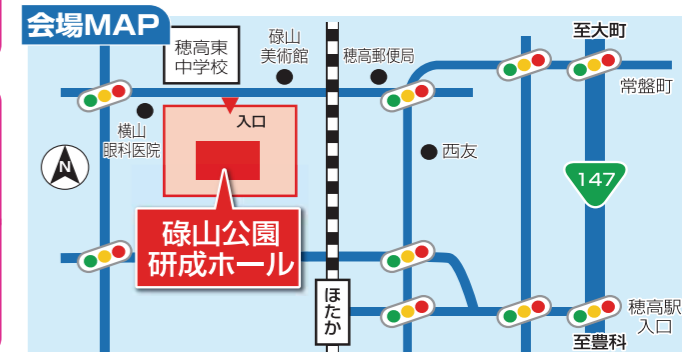

有限会社 タカギプランニング主催

お楽しみイベント&抽選会

大手メーカーが集結!!
製品展示や
相談コーナーなど
住まいをより快適に!!

住ま居る
安曇野

大応援祭

PART
7

毎回大好評の
ワークショップや
無料コーナーなど
楽しさ盛りだくさん!!

3/25(土) 9:30~17:00 26(日) 9:30~16:00 会場:安曇野市穂高「研成ホール」

住宅関連展示コーナー

癒しのバスルーム 高品質で上質 TOCLAS 展示一覧 トクラス 家族想いの使い易さ キッチン/ユニットバス/洗面化粧台	キレイを叶える 温かさ長持ち TOTO 展示一覧 TOTO キッチン/ユニットバス/トイレ	ゴミが するする 流れる 自動洗浄 できるフード 展示一覧 NORITZ キッチン洗エールレンジフード/ 流レールシンク/洗面化粧台 石油給湯器 (エコフィール)
瓦の1/7の重さで 丈夫な屋根材 湿気を吸い取る優れた壁材 LIXIL リクシル 手軽におしゃれな玄関 展示一覧 軽量屋根材T・ルーフ/エコカラット/インプラス/スタイルシェード	省エネ・防音・防犯・快適生活 YKK AP 展示一覧 YKK AP 内窓二重サッシ	理想の空間を演出 NEC 展示一覧 NEC 照明器具
空気の流れを 同時に浄化 調理機能満載 Suzuyo 鈴与商事 展示一覧 Suzuyo 太陽光発電/ リンナイガスコンロ・ガスファンヒーター	ヘルシーなノンフライオープン コンパクトで 便利な、 室内物干し ユニット IRIS アイリスオーヤマ 展示一覧 IRIS 生活家電	家中すべての水を浄水 Panasonic 展示一覧 Panasonic ほし姫 CWFE14CM 全館型・キッチン用

*展示コーナーは予告なく変更になる場合がございます。

快適な暮らしのお手伝い
有限会社 **タカギプランニング**

安曇野市穂高南穂高525-7 URL: <http://ta-plan.jp/>
TEL 0263-72-1161
受付時間 8:30~19:00 (土・日・祝日も営業しております)

お楽しみイベント

「ハズレ」なし
バラエティ抽選会
アンケートに答えて抽選会に
チャレンジ! お一家族様1回。

特賞
シャープ
サイクロンふとん
掃除機
プラスマクラスター搭載
シルバー EC-HX100-S

1等 北海道グルメ
北海道七つ星ギフト

2等 珪藻土バスマット

3等 北海道ラーメン

4等 キュキュット
クリア除菌240ml

5等 PAJトイレット
1ロール ダブル

**寄せ植え
販売** おみやげにどうぞ!

**ポップコーン無料
バルーン
プレゼント**

先着順無料サービス
包丁研ぎ 1家族2本まで
網戸貼替 1家族1枚まで
グレー網・幅90cm以内

受付
午前中のみ

ワークショップ 小さなお子様でも参加可能です
**自分で作ってみよう!
簡単木工教室**

えんぴつ立てハウス
サイズ 95×95×100

手作り鍵かけ!
サイズ 300×110×60 組み立てが
とても簡単です。木目のきれいな無節の
日本産杉材を使っています。

1日限定10名様(予約優先)
なくなり次第終了!

- えんぴつ立てハウス 200円(税込)
- 手作り鍵かけ 200円(税込)